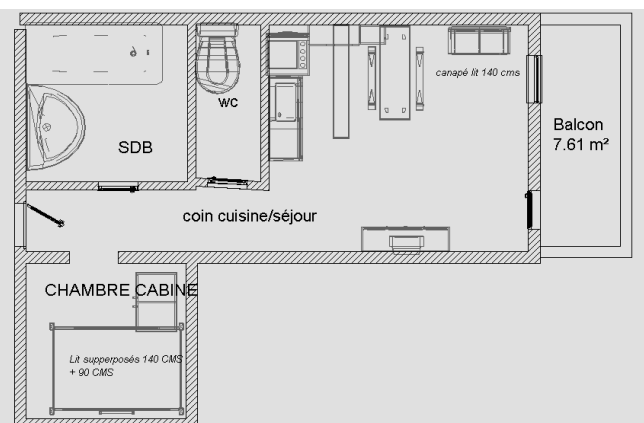

**Studio cabine 714 Les Lauzières 7<sup>ième</sup> étage 6 personnes/ 7th floor 6 persons.**

vue du balcon/view from balcony

séjour /living room

SDB /bathroom

clic clac en 140 cms/convertible sofa 2 persons

Plan 3D

cuisine/kitchen

Plan 2D

chambre 2 lits superposés en 120CMS/Bedroom 2 bank beds 120cms