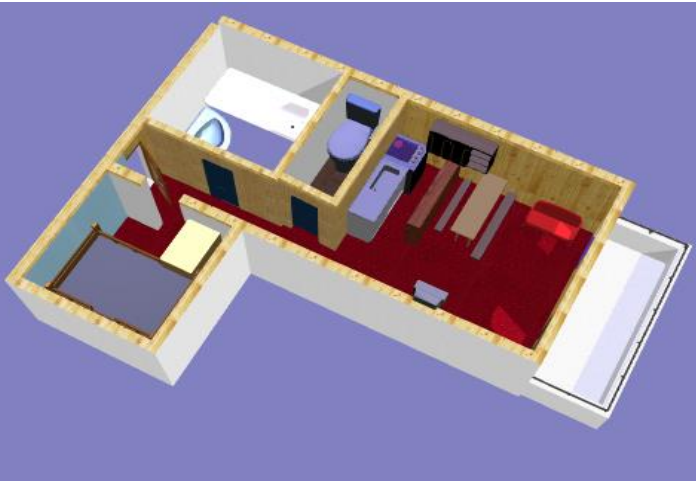

**Studio cabine 714 Les Lauzières 7<sup>ième</sup> étage 6 personnes/ 7th floor 6 persons.**

vue du balcon/view from balcony

séjour /living room

SDB /bathroom

clic clac en 140 cms/convertible sofa 2 persons

Plan 3D

cuisine/kitchen

Plan 2D

chambre 2 lits superposés en 120CMS/Bedroom 2 bank beds 120cms