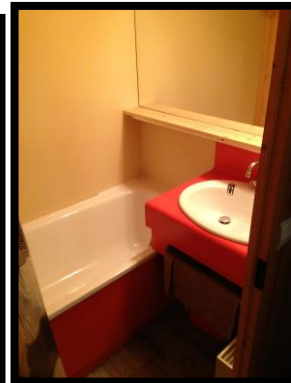

711 LES LAUZIERES 7ième étage 5 personnes/7th floor 5 persons

Vue du studio

séjour

clic clac 2 personne /convertible sofa

Chambre

PLAN 2D

séjour /living room

coin cuisine/kitchen

3 lits en 90cms/3 bunk beds

SDB/bathroom