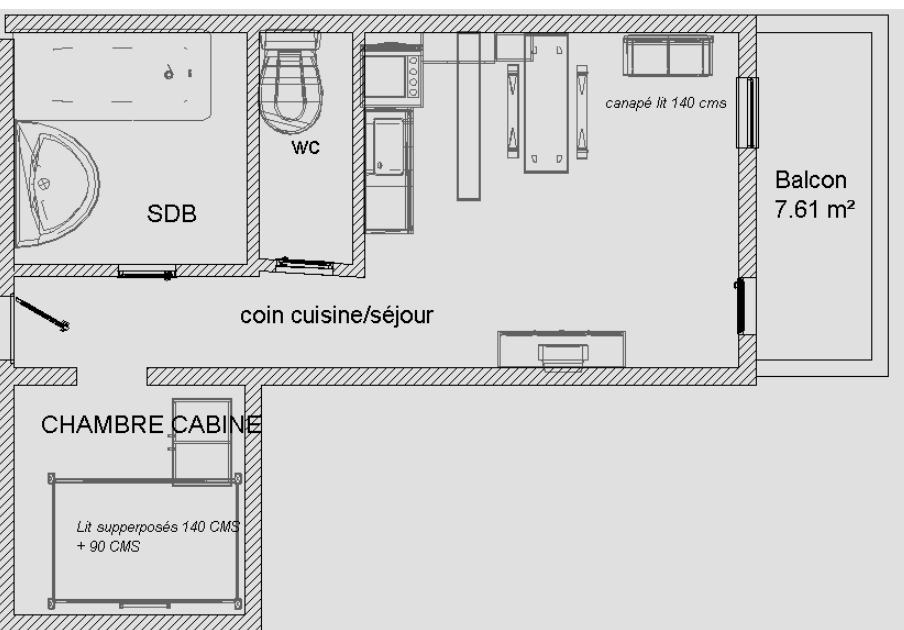

711 LES LAUZIERES 7ième étage 5 personnes/7th floor 5 persons

Vue du studio

séjour

clic clac 2 personne /convertible sofa

Chambre

PLAN 2D

séjour /living room

coin cuisine/kitchen

3 lits en 90cms/3 bunk beds

SDB/bathroom