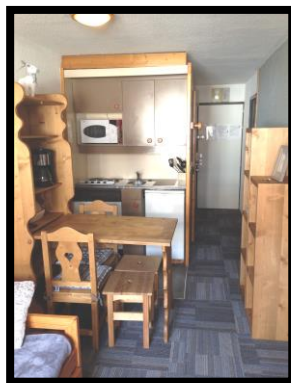

711 LES LAUZIERES 7ième étage 5 personnes/7th floor 5 persons

Vue du studio

séjour

clic clac 2 personne /convertible sofa

Chambre

PLAN 2D

séjour /living room

coin cuisine/kitchen

3 lits en 90cms/3 bunk beds

SDB/bathroom