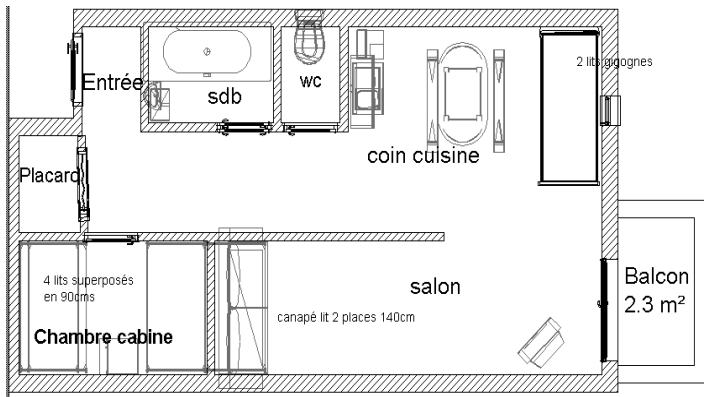

414 Les Lauzières 32M2 8pers

4 lits gigognes/ 4 bunk beds

Coin cuisine/kitchen

2 lits gigognes/2 single beds

Lit en 140/Double bed