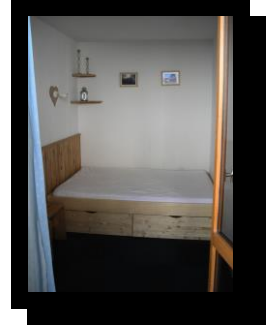

414 Les Lauzières 32M2 8pers

4 lits gigognes/ 4 bunk beds

Coin cuisine/kitchen

2 lits gigognes/2 single beds

Lit en 140/Double bed