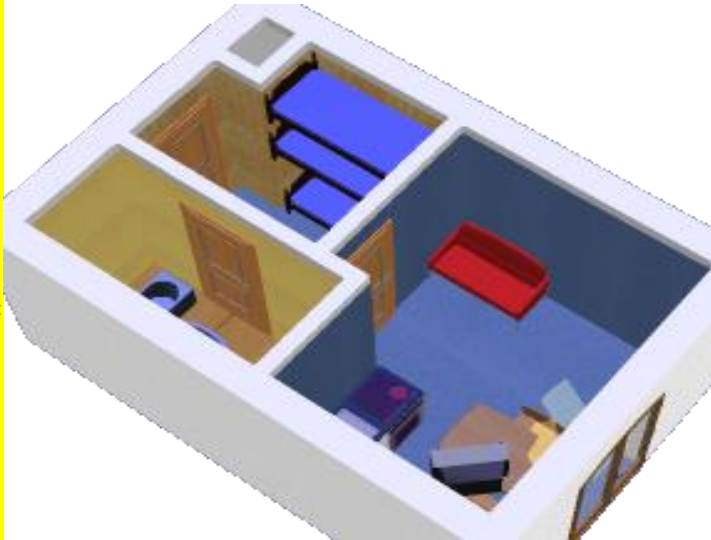

# LA ROCHE BLANCHE APPARTEMENT 142

## 4ème étage (4th floor) 20 M2 4 personnes(4 pers)

2 lits superposés en 90cms 2 bunk beds

1 clic clac en 140cms/convertible Sofa

Vue /View