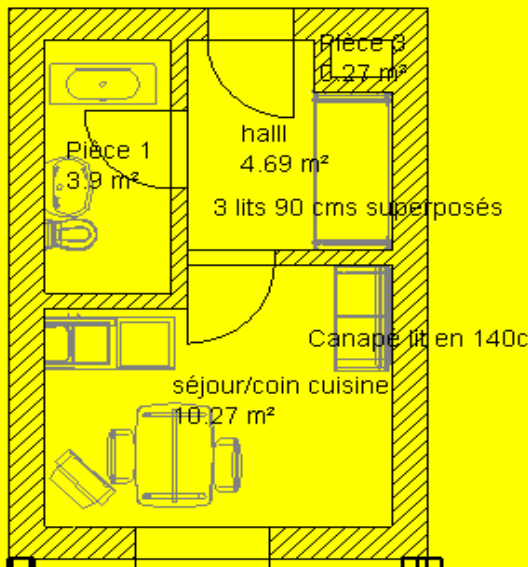

# LA ROCHE BLANCHE APPARTEMENT 142

## 4ème étage (4th floor) 20 M2 4 personnes(4 pers)

2 lits superposés en 90cms 2 bunk beds

1 clic clac en 140cms/convertible Sofa

Vue /View