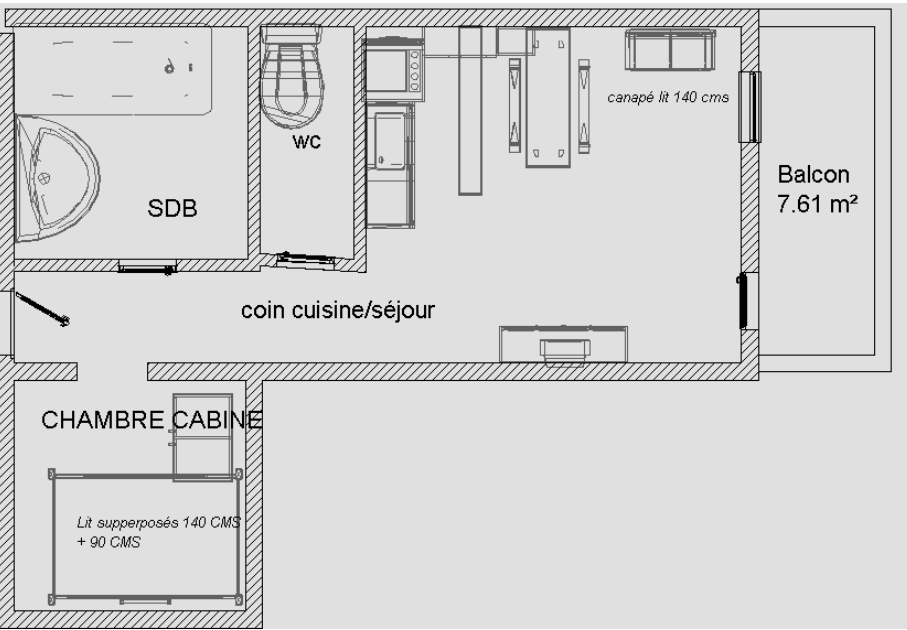

Studio cabine 107 Les Lauzières 1er étage 4/5 personnes.

Vue du balcon glacier pecllet /view from balcony Pecllet glacier

clic clac 140cms/convertible sofa 2 persons

séjour/living room

PLAN 2D 3lits en 90cms dans la cabine

Chambre

coin cuisine/kitchen

3lits en 90cms/3 bunk single beds

SDB/bathroom