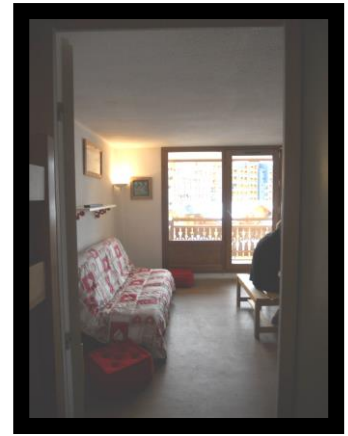

# 105 LA ROCHE BLANCHE

Immeuble LA ROCHE BLANCHE /LA ROCHE BLANCHE building

Clic clac en 140cms /double convertible sofa

coin cuisine /Kitchen

vue du balcon /balcony view

Séjour/Living room

Séjour/living room

Hall

2 lits superposés en 90cms

Alcôve lit en 140cms/Alcove with double bed.