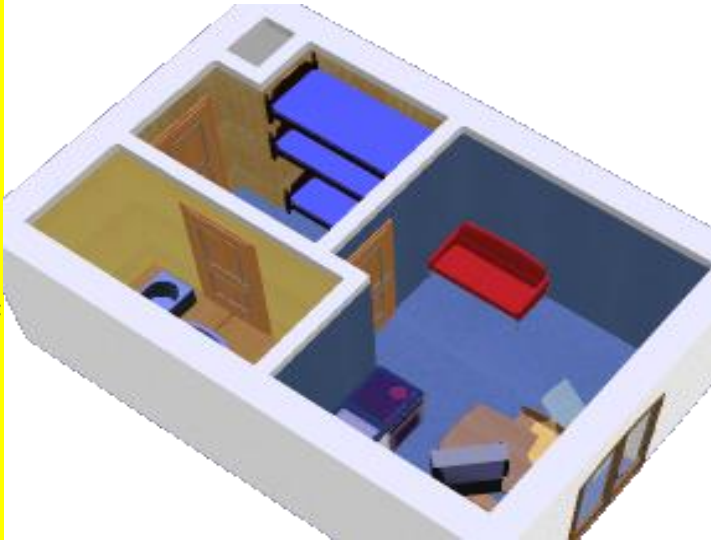

LA ROCHE BLANCHE APPARTEMENT 141

4ème étage (4th floor) 20 M2 4 personnes(4 pers)

2 lits superposés en 90cms 2 bunk beds

Vue /View

2 Lits gigognes/ 2 trundle beds