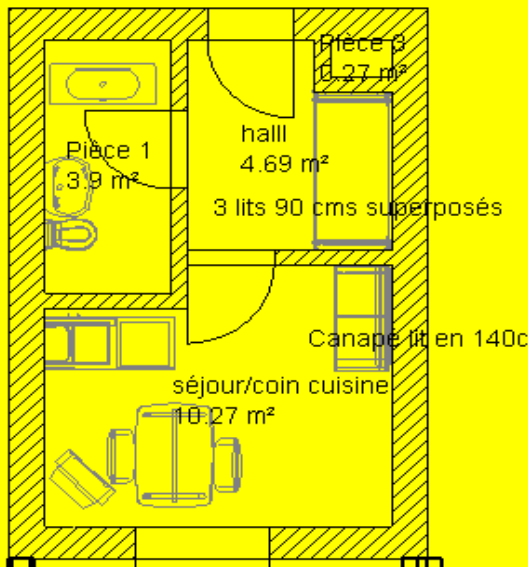

LA ROCHE BLANCHE APPARTEMENT 141

4ème étage (4th floor) 20 M2 4 personnes(4 pers)

2 lits superposés en 90cms 2 bunk beds

Vue /View

2 Lits gigognes/ 2 trundle beds