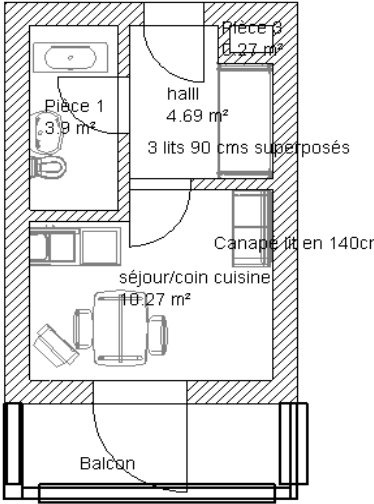

**La roche blanche 161,4 personnes 5^{ème} étage.(5th floor) 20M2
BALCON SUD EST**

vue glacier pecelet

Clic clac en 140/convertible sofa

2 lits superposés en 90cms/2 bank beds